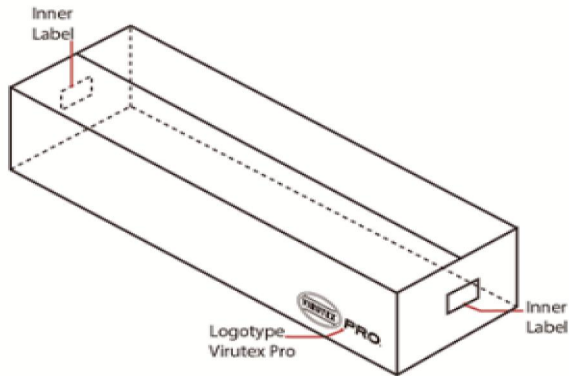

----- Línea de Pliegue_Fold Line
 ----- Línea de Corte_Cut Line

NOTAS:

FICHA DE PRODUCTO

NOMBRE DEL PRODUCTO: MOPA REDONDA ALGODÓN EXTRA GRANDE - VTX PRO

INFORMACIÓN LOGÍSTICA

CAJA INNER

INFORMACIÓN CAJA INNER

Cód. Caja	5650950
Tipo Caja (RRP SI/NO)	SI RRP
Largo(mm)	1260
Ancho (mm)	235
Alto (mm)	155
Peso Caja (kg)	0.54
Peso Neto (kg)	4.90
Peso Bruto (kg)	5.37

INFORMACION DEL PALETIZADO

Base	4
Alto	7

ETIQUETA INTERIOR