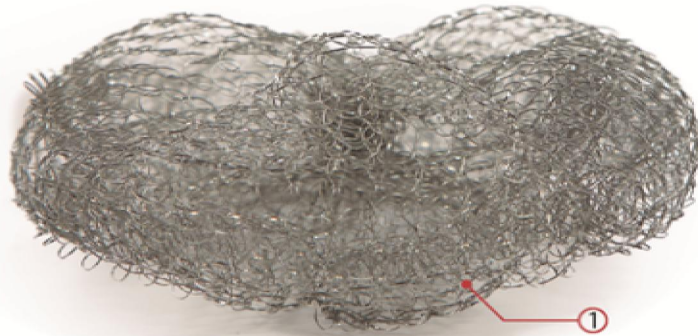

FICHA DE PRODUCTO

NOMBRE DEL PRODUCTO: ESPONJA ACERO GRANDE CLÁSICA

INFORMACIÓN COMERCIAL

DESCRIPCIÓN		INFORMACIÓN DEL PRODUCTO	
Eponja de acero galvanizado grande, altamente abrasiva. Su diseño tubular atrapa la suciedad. Ideal para limpiar ollas, teteras, hornos u otras superficies de aluminio. No usar sobre superficies antiadherentes		EAN 13	7806810003025
		DUN14	47806810003023
		DUN INTERMEDIO	
		CÓDIGO	C100302
		FRACCIONAMIENTO	160
		SUBFRACCIONAMIENTO	
		GRUPO / FAMILIA	FV100
		COMPRADO / MANUFACTURADO	Manufacturado
		PAÍS ORIGEN	Chile
		ORIGEN FABRICACIÓN	Chile
		PARTIDA ARANCELARIA	
		DURACIÓN DEL PRODUCTO	
CARACT. TÉCNICAS		RECOMENDACIONES DE U...	
100% acero	No se debe usar para la limpieza de superficies antiadherentes y enlozados. Para limpiar y pulir: Cocinas, quemadores, ollas de aluminio, teteras, cuchillería y lavaplatos.		

COMPONENTES

IMAGEN DEL PRODUCTO

DIMENSIONES GENERALES DEL PRODUCTO

	Con Packaging	Sin Packaging
Largo	35	110
Ancho	120	110
Alto	190	35
Peso	20	16,2

LISTA DE COMPONENTES

LISTA DE PARTES

N	Código SP	Descripción	Alto(mm)	Ancho(mm)	Largo(mm)	Espesor(mm)	Material	Peso(gr)	Color	Terminación
1		Eponja	33	0	105		0 Acero	17	Natural	

NOTAS:

FICHA DE PRODUCTO

NOMBRE DEL PRODUCTO: ESPONJA ACERO GRANDE CLÁSICA

SERIOGRAFÍA U OTROS DETALLES DEL PRODUCTO TERMINADO

Not Apply

NOTAS:

HOJA
2 de 6

FICHA DE PRODUCTO