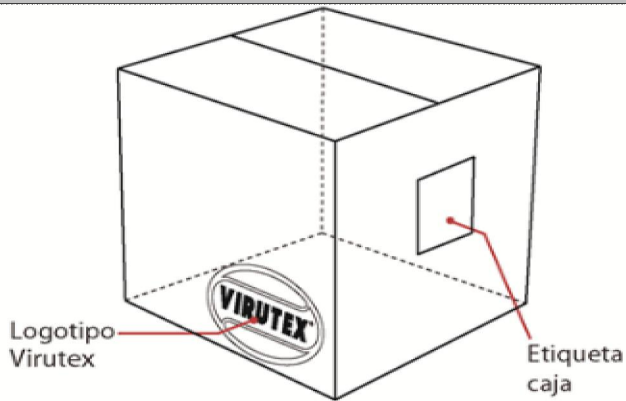

TODAS LAS MEDIDAS SON EN MILIMETROS

La impresión de este código es obligatoria. Se valida por medio de una impresora de tecnología de tinta por la Dirección de Innovación y Desarrollo.

Nota: Este código es una referencia general. No se debe utilizar como referencia para el diseño de ningún otro producto de registro.

Geometría de Inclinación_Protecting Color:

NOTAS:

FICHA DE PRODUCTO

NOMBRE DEL PRODUCTO: ESPONJA ACERO GRANDE CLÁSICA

INFORMACIÓN LOGÍSTICA

CAJA INNER

INFORMACIÓN CAJA INNER

Cód. Caja	
Tipo Caja (RRP SI/NO)	
Largo(mm)	565
Ancho (mm)	405
Alto (mm)	360
Peso Caja (kg)	0.00
Peso Neto (kg)	3.20
Peso Bruto (kg)	3.83

INFORMACION DEL PALETIZADO

Base	4
Alto	4

ETIQUETA INTERIOR

NOTAS:

FICHA DE PRODUCTO

NOMBRE DEL PRODUCTO: ESPONJA ACERO GRANDE CLÁSICA

ESPECIFICACIONES DE ENVÍO

ESPONJA ACERO EXTRA GRANDE - CLASICA VTX							
CHILE				COLOMBIA			
Main Mark (1)	Side Mark	Main Mark (2)	Side Mark	Main Mark (1)	Side Mark	Main Mark (2)	Side Mark
PO No.: OC				PO No.: OC			
Product Code: ...Units				Product Code:			
Quantity:				Quantity: ...Units			
N.W:				N.W:			
G.W:				G.W:			
Port Departure:				Port Departure:			
Port Destination: Valparaiso or San Antonio				Port Destination:			
Importado por VIRUTEX ILKO S.A				Importado por Ilko Arcoaseo S.A.S			
Rut 93550000-1				NIT 800.228.878-1			
Chile				MOSQUERA, CUNDINAMARCA - COLOMBIA			
Hecho en Chile				Hecho en Chile			
MEXICO				PERU			
Main Mark (1)	Side Mark	Main Mark (2)	Side Mark	Main Mark (1)	Side Mark	Main Mark (2)	Side Mark
PO No.: OC				PO No.: OC			
Product Code:				Product Code:			
Quantity: ..Units				Quantity: ..Units			
N.W:				N.W:			
G.W:				G.W:			
Port Departu re:				Port Departure:			
Port Destination: MANZANILLO				Port Destination: CALLAO			
Importado por VIRUTEX ILKO S.A DE C.V				Importado por ILKO PERU S.A.C			
NIT VIR050923D68				Ruc 20289907743			
MANZANILLO MEXICO				LIMA PERU			
Hecho en Chile				Hecho en Chile			